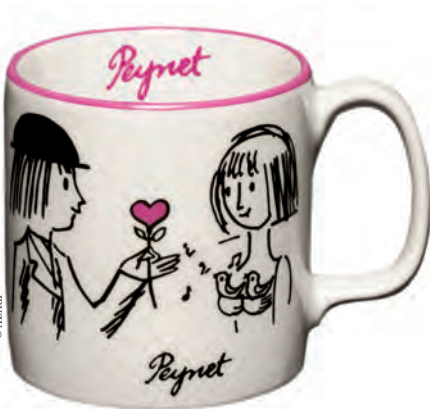

Peynet
SE 006
EAN: 3508917400069